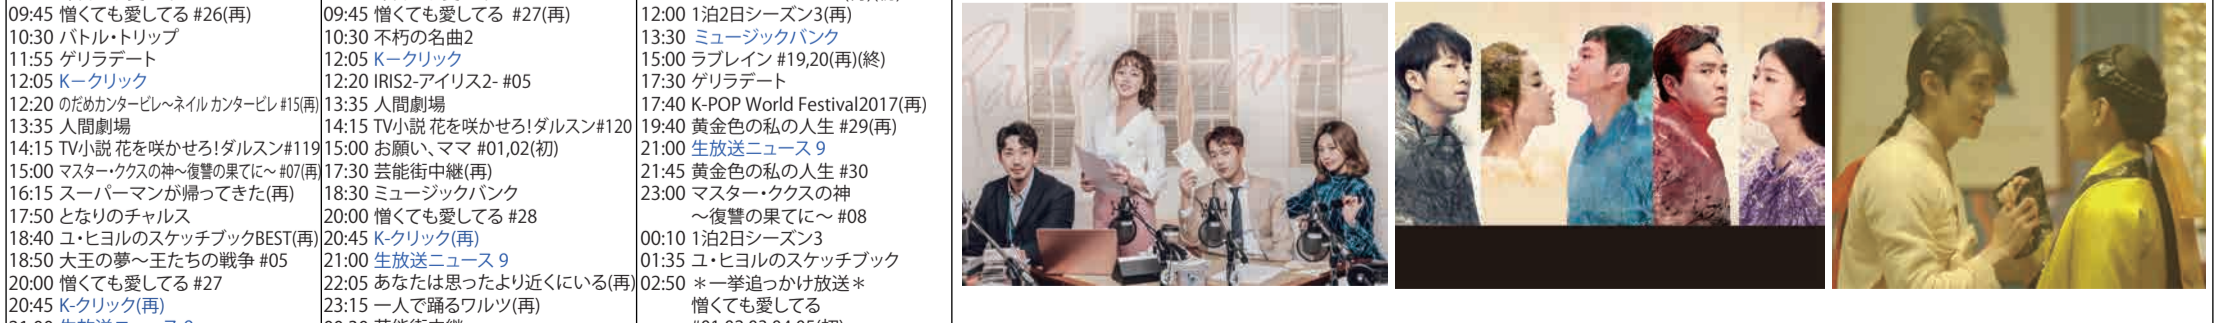

Table with 7 columns (木 Thu, 金 Fri, 土 Sat, 日 Sun, 月 Mon, 火 Tue, 水 Wed) and 29 rows of program listings. Each cell contains time slots and program titles.

3月から始まる番組のご案内

日本初放送! 『ラジオ ロマンс (原題)』
KBS World初放送 『マスター・クスの神〜復讐の果てに〜』
日本初放送! 『朝鮮美人別伝(原題)』
2018年3月26日(月)スタート
本放送[月・火]22:05~23:20
再放送[土・日]10:45~12:00
2018年3月4日(日)スタート
本放送[土・日]23:00~深夜0:10
再放送[水・木]15:00~16:15
2018年3月23日(金)スタート
本放送[金]22:05~深夜0:30放送
再放送[土]17:40~19:40放送